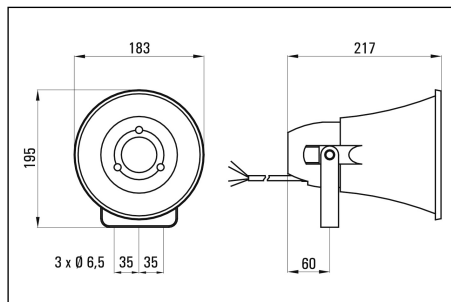

### TL 310

Technikai adatlap	TL 310-8	TL 310-T10
Teljesítmény	10/12W	10 W
Impedancia	8 Ohm	-
Transzformátor	-	10/5/2.5 W
SPL 1W/1m	105 dB	105 dB
SPL PNenn /1m	115 dB	115 dB
SPL PNenn /1m/f	120 dB/2 kHz	120 dB/2 kHz
Frekvencia tartomány (-3 dB)	600-7000 Hz	600-7000 Hz
Frekvencia tartomány (-10 dB)	400-7500 Hz	400-7500 Hz
Átviteli szög	160/-/50/30 °	160/-/50/30 °
Kivitel	Műa. ház, al. felfogató szerkezet	Műa.ház, al.felfogató szerkezet
Nettó súly	1.1 kg	1.3 kg
Szín	Szürke (RAL 7042)	Szürke (RAL 7042)
Opcionális kiegészítő	MB ½: kör alakú felfogató szerkezet 70-210 mm	MB ½: kör alakú felfogató szerkezet 70-210 mm